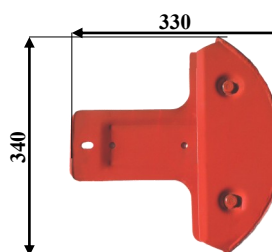

Kg: 3 Sp: 5

Art: E05 DISCO OVALE 2° serie
Rif. orig: