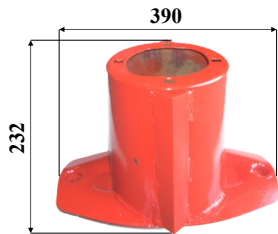

**Art: D01 DISCO OVALE**  
Rif. orig: 56808210 - 56812600

**Kg: 2,8 Sp: 4**

**Art: D02 DISCO con campana bassa**  
Rif. orig: 56813900 - 56808300

**Kg: 4,5 Sp: 4**

**Art: D03 DISCO con campana alta**  
Rif. orig: 56812700-56812010

**Kg: 5,2 Sp: 4**

**Art: D04 PATTINO**  
Rif. orig: 568001400-56801410-56801420

**Kg: 3,5 Sp: 4**

**Art: D05 PATTINO**  
Rif. orig: 56809300

**Kg: 3,5 Sp: 5**

**Art: D06 SUOLA**  
Rif. orig: 568017000

**Kg: 0,7 Sp: 4**