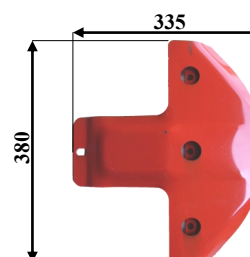

**Kg: 3 Sp: 5**

**Art: E04 PATTINO 1° serie**  
Rif. orig: cod. 56190600

**Kg: 3 Sp: 5**

**Art: E05 DISCO OVALE 2° serie**  
Rif. orig:

**Kg: 3,4 Sp: 4 Ø Mozzo interno: 83 mm**

**Art: E06 PATTINO 2° serie**  
Rif. orig: