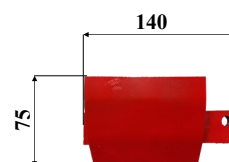

Art: D16 PROTEZIONE ESTERNA
Rif. orig: 56808710

Kg: 0,7

E' vietata la riproduzione parziale o totale del presente catalogo.
Tutti i modelli di nostra produzione non sono originali, ma con questi intercambiabili. L'esposizione dei numeri originali è fatta solo a titolo di riferimento.
Le misure possono essere variate senza preavviso a discrezione della Ditta costruttrice.