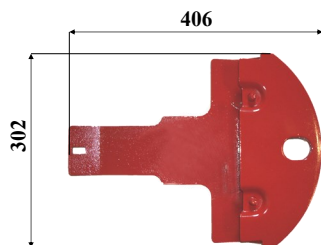

Art: D05 PATTINO
Rif. orig: 56809300

Kg: 3,5 Sp: 5