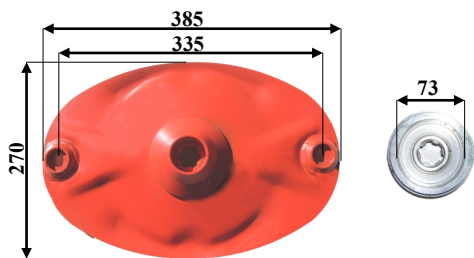

**Art: E01 DISCO OVALE 1° serie**  
Rif. orig: cod. 56200700

**Kg: 3,4 Sp: 4 Ø Mozzo interno: 73 mm**

**Art: E02 DISCO OVALE con CAMPANA**  
Rif. orig: 56200800

**Kg: 5,3 Sp: 4**

**Art: E03 PATTINO con spacco 1° serie**  
Rif. orig: cod. 56205800