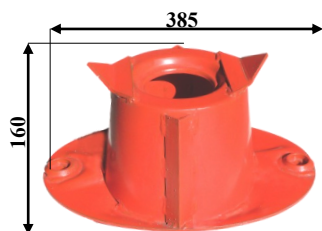

Kg: 6 Sp: 4

Art: A04 SUOLA

Rif. orig: 56330200