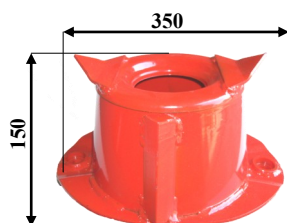

**Art: A06 PATTINO**

Rif. orig: 56190600

Kg: 3,1 Sp: 5

**Art: A07**

Rif. orig:

**Art: A08**

Rif. orig:

E' vietata la riproduzione parziale o totale del presente catalogo.  
Tutti i modelli di nostra produzione non sono originali, ma con questi intercambiabili. L'esposizione dei numeri originali è fatta solo a titolo di riferimento.  
Le misure possono essere variate senza preavviso a discrezione della Ditta costruttrice.

**Art: B01 DISCO OVALE**

Rif. orig: 056450110

Kg: 3,8 Sp: 4 Ø Mozzo interno: 73 mm

**Art: B02 DISCO INIZIALE con campana**

Rif. orig: 56450210 - 56452700

Kg: 5,8 Sp: 4

**Art: B03 DISCO FINALE con alette**

Rif. orig: 56450310

Kg: 5,8 Sp: 4

**Art: B04 SUOLA**

Rif. orig: 56330200

Kg: 0,7 Sp: 4

**Art: B05 PATTINO con spacco**

Rif. orig: 56205800

Kg: 3 Sp: 5

**Art: B06 PATTINO**