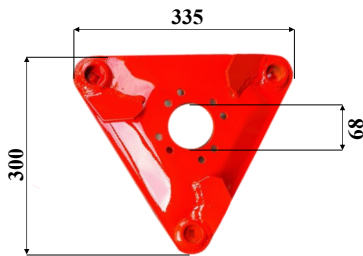

**Art: B01 DISCO OVALE**

Rif. orig: 056450110

Kg: 3,8 Sp: 4 Ø Mozzo interno: 73 mm

**Art: B02 DISCO INIZIALE con campana**

Rif. orig: 56450210 - 56452700

Kg: 5,8 Sp: 4

**Art: B03 DISCO FINALE con alette**

Rif. orig: 56450310

**Kg: 2,6 Sp: 5**

**Art: F07 DISCO VICON con campana**  
Rif. orig: VNB3557294000

**Sp: 3**

**Art: F08 SUOLA LATERALE**  
Rif. orig: 99418784

**Kg: 1,5 Sp: 5**

E' vietata la riproduzione parziale o totale del presente catalogo.  
Tutti i modelli di nostra produzione non sono originali, ma con questi intercambiabili. L'esposizione dei numeri originali è fatta solo a titolo di riferimento.  
Le misure possono essere variate senza preavviso a discrezione della Ditta costruttrice.

**Art: F09**  
Rif. orig:

**Art: F10 DISCO TRIANGOLARE**  
Rif. orig: 99417936 - B2280594

**Kg: 2,7 Sp: 6**

**Art: F11 DISCO TRIANGOLARE con alette DX**  
Rif. orig:

**Kg: 3 Sp: 6**

**Art: F12 DISCO TRIANGOLARE con alette SX**  
Rif. orig: