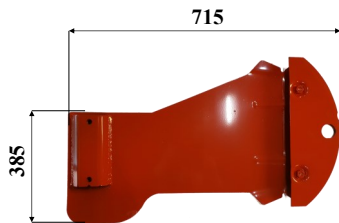

Kg: 11,5 Sp: 6

Art: D22
Rif. orig:

Art: D23
Rif. orig:

Art: D24
Rif. orig:

E' vietata la riproduzione parziale o totale del presente catalogo.
Tutti i modelli di nostra produzione non sono originali, ma con questi intercambiabili. L'esposizione dei numeri originali è fatta solo a titolo di riferimento.