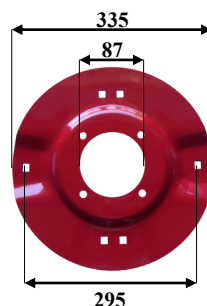

**Kg: 3 Sp: 4**

**Art: H04 DISCO**  
Rif. orig: 5513400094

Nr. 4 fori  
Interasse 113

**Kg: 3 Sp: 4**

**Art: H05 DISCO**  
Rif. orig: 5513300094

Nr. 4 fori  
Interasse 113

**Kg: 3 Sp: 4**

**Art: H06 PATTINO**  
Rif. orig: 55657100

**Kg: 3,3 Sp: 6**

**Art: H07 PATTINO**  
Rif. orig: 5512510086

**Kg: 3,5 Sp: 5**

**Art: H08 PATTINO**  
Rif. orig: 55658100

**Kg: 3,3 Sp: 6**

E' vietata la riproduzione parziale o totale del presente catalogo.  
Tutti i modelli di nostra produzione non sono originali, ma con questi intercambiabili. L'esposizione dei numeri originali è fatta solo a titolo di riferimento.  
Le misure possono essere variate senza preavviso a discrezione della Ditta costruttrice.