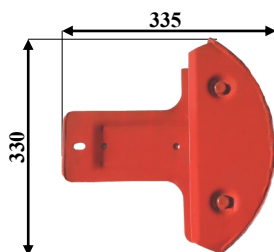

**Art: E01 DISCO OVALE 1° serie**  
Rif. orig: cod. 56200700

**Kg: 3,4 Sp: 4 Ø Mozzo interno: 73 mm**

**Art: E02 DISCO OVALE con CAMPANA**  
Rif. orig: 56200800

**Kg: 5,3 Sp: 4**

**Art: E03 PATTINO con spacco 1° serie**  
Rif. orig: cod. 56205800