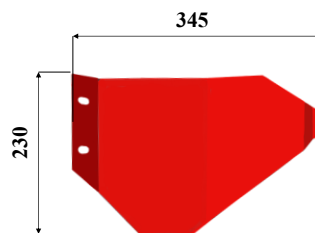

**Art: L07 DISCO OVALE**

Rif. orig: 4122514890

**Kg 2,2 Sp: 4**

**Art: L08**

Rif. orig:

**Kg 3,5 Sp: 8**

E' vietata la riproduzione parziale o totale del presente catalogo.  
Tutti i modelli di nostra produzione non sono originali, ma con questi intercambiabili. L'esposizione dei numeri originali è fatta solo a titolo di riferimento.  
Le misure possono essere variate senza preavviso a discrezione della Ditta costruttrice.