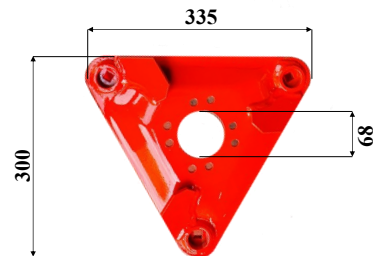

**Art: B01 DISCO OVALE**

Rif. orig: 056450110

Kg: 3,8 Sp: 4 Ø Mozzo interno: 73 mm

**Art: B02 DISCO INIZIALE con campana**

Rif. orig: 56450210 - 56452700

Kg: 5,8 Sp: 4

**Art: B03 DISCO FINALE con alette**

Rif. orig: 56450310

**Art: F09**  
Rif. orig:

**Art: F10 DISCO TRIANGOLARE**  
Rif. orig: 99417936 - B2280594

**Kg: 2,7 Sp: 6**

**Art: F11 DISCO TRIANGOLARE con alette DX**  
Rif. orig:

**Kg: 3 Sp: 6**

**Art: F12 DISCO TRIANGOLARE con alette SX**  
Rif. orig: