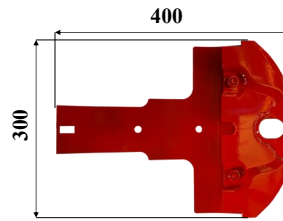

Kg: 3,4 Sp: 5

Art: D19 PATTINO
Rif. orig: K5600080