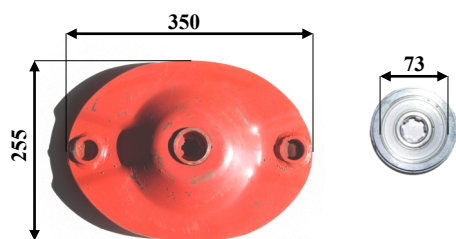

**Art: A06 PATTINO**

Rif. orig: 56190600

Kg: 3,1 Sp: 5

**Art: A07**

Rif. orig:

**Art: A08**

Rif. orig:

E' vietata la riproduzione parziale o totale del presente catalogo.  
Tutti i modelli di nostra produzione non sono originali, ma con questi intercambiabili. L'esposizione dei numeri originali è fatta solo a titolo di riferimento.  
Le misure possono essere variate senza preavviso a discrezione della Ditta costruttrice.

**Art: B01 DISCO OVALE**

Rif. orig: 056450110

Kg: 3,8 Sp: 4 Ø Mozzo interno: 73 mm

**Art: B02 DISCO INIZIALE con campana**

Rif. orig: 56450210 - 56452700

Kg: 5,8 Sp: 4

**Art: B03 DISCO FINALE con alette**

Rif. orig: 56450310