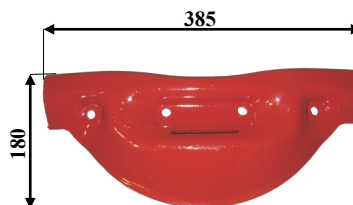

**Art: F01 DISCO TRIANGOLARE standard**  
Rif. orig: 90016529 - B1019894

**Kg: 3 Sp: 6**

**Art: F02 DISCO TRIANGOLARE standard**  
Rif. orig: 90014856

**Kg: 3,4 Sp: 6**

**Art: F03 SUOLA ALTA**  
Rif. orig: 90062054

**Kg: 1,8 Sp: 5**

**Art: F04 SUOLA BASSA**  
Rif. orig: 90066591

**Kg: 1,8 Sp: 5**

**Art: F05 DISCO TRIANGOLARE con pulitori**  
Rif. orig: 90016529 - B2280294

**Kg: 3,3 Sp: 6**

**Art: F06 PATTINO**  
Rif. orig: KV15923