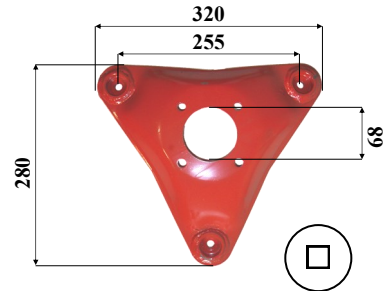

Art: F09
Rif. orig:

Art: F10 DISCO TRIANGOLARE
Rif. orig: 99417936 - B2280594

Kg: 2,7 Sp: 6

Art: F11 DISCO TRIANGOLARE con alette DX
Rif. orig: