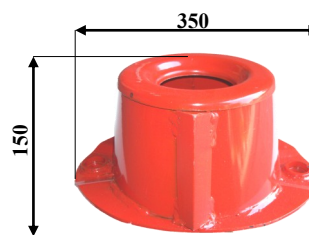

**Art: A06 PATTINO**

Rif. orig: 56190600

Kg: 3,1 Sp: 5

**Art: A07**

Rif. orig:

**Art: A08**

Rif. orig:

E' vietata la riproduzione parziale o totale del presente catalogo.  
Tutti i modelli di nostra produzione non sono originali, ma con questi intercambiabili. L'esposizione dei numeri originali è fatta solo a titolo di riferimento.  
Le misure possono essere variate senza preavviso a discrezione della Ditta costruttrice.

**Art: B01 DISCO OVALE**

Rif. orig: 056450110

Kg: 3,8 Sp: 4 Ø Mozzo interno: 73 mm

**Art: B02 DISCO INIZIALE con campana**

Rif. orig: 56450210 - 56452700

Kg: 5,8 Sp: 4

**Art: B03 DISCO FINALE con alette**

Rif. orig: 56450310

Kg: 5,8 Sp: 4

**Art: B04 SUOLA**

Rif. orig: 56330200

Kg: 0,7 Sp: 4

**Art: B05 PATTINO con spacco**

Rif. orig: 56205800

Kg: 3 Sp: 5

**Art: B06 PATTINO**