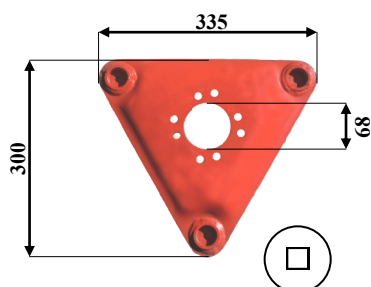

Art: F01 DISCO TRIANGOLARE standard
Rif. orig: 90016529 - B1019894

Kg: 3 Sp: 6