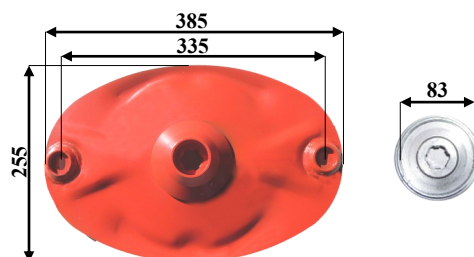

Kg: 3,4 Sp: 4 Ø Mozzo interno: 83 mm

Art: E06 PATTINO 2° serie
Rif. orig: