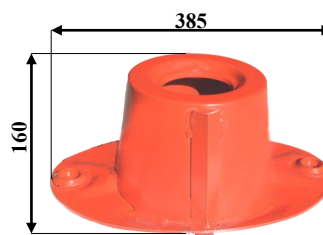

## **RICAMBI PER FALCIATRICI ROTANTI a DISCHETTI**

**Art: A01 DISCO OVALE**

Rif. orig: 56200700

Kg: 3,6 Sp: 4

**Art: A02 DISCO INIZIALE con campana**

Rif. orig: 56200800

Kg: 5,5 Sp: 4

**Art: A03 DISCO FINALE con alette**