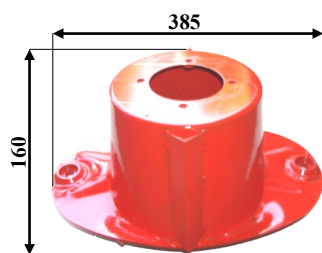

Kg: 5,3 Sp: 4

Art: E08
Rif. orig:

E' vietata la riproduzione parziale o totale del presente catalogo.
Tutti i modelli di nostra produzione non sono originali, ma con questi intercambiabili. L'esposizione dei numeri originali è fatta solo a titolo di riferimento.
Le misure possono essere variate senza preavviso a discrezione della Ditta costruttrice.