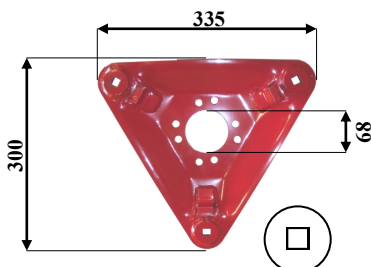

Art: F05 DISCO TRIANGOLARE con pulitori
Rif. orig: 90016529 - B2280294

Kg: 3,3 Sp: 6