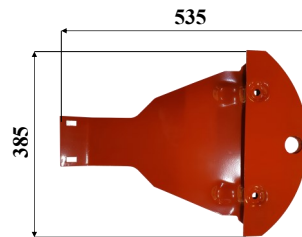

## RICAMBI BARRA FALCIANTE KUHN 4° serie

**Art: D17**  
Rif. orig:

**Art: D18 PATTINO**  
Rif. orig: K6800590

**Kg: 3,4 Sp: 5**

**Art: D19 PATTINO**  
Rif. orig: K5600080

**Kg: 11,5 Sp: 6**

**Art: D20 PATTINO**  
Rif. orig: K5600091-AR