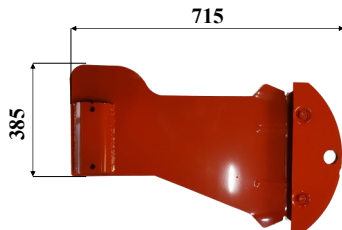

## RICAMBI BARRA FALCIANTE KUHN 4° serie

**Art: D17**  
Rif. orig:

**Art: D18 PATTINO**  
Rif. orig: K6800590

**Kg: 3,4 Sp: 5**

**Art: D19 PATTINO**  
Rif. orig: K5600080

**Kg: 11,5 Sp: 6**

**Art: D20 PATTINO**  
Rif. orig: K5600091-AR